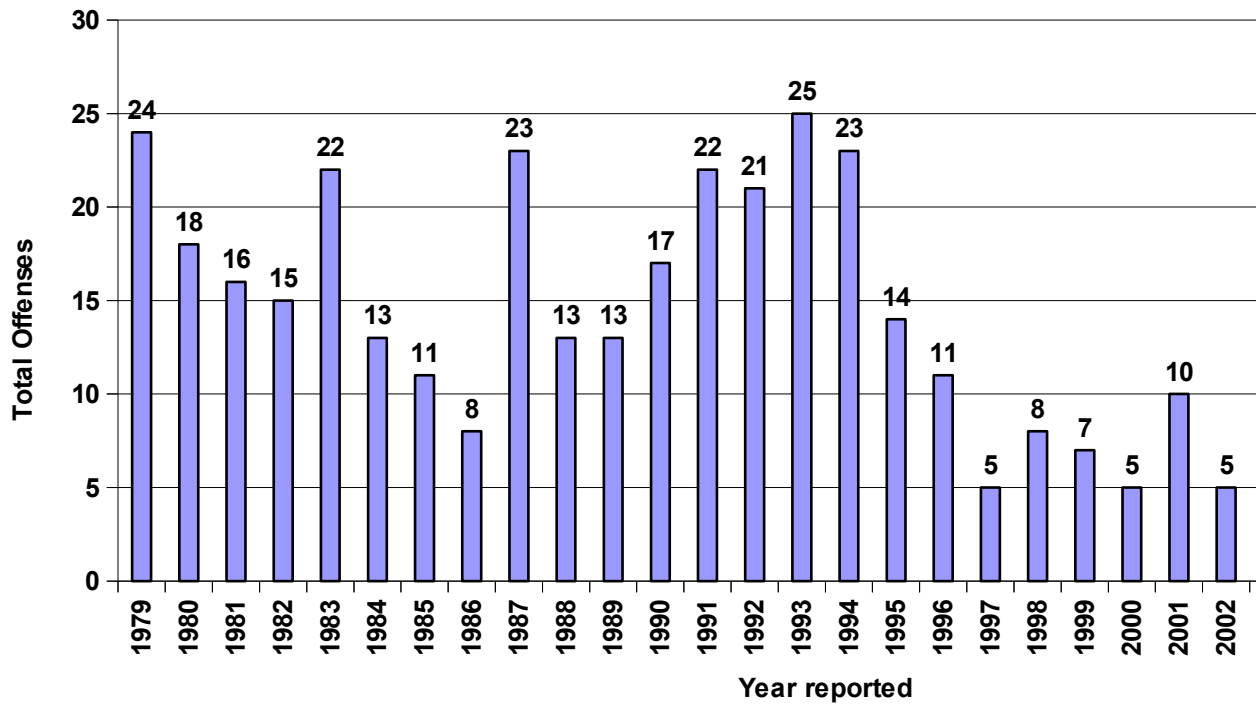

Homicide	Rape	Robbery	Agg Assault	Burglary	Theft	UUMV	Total
1979	24	78	264	630	1817	2661	607	6081
1980	18	103	255	553	1408	1868	551	4756
1981	16	54	277	945	1861	2787	592	6532
1982	15	60	410	871	1855	3295	630	7136
1983	22	48	290	942	1666	3031	502	6501
1984	13	45	175	869	1511	3225	489	6327
1985	11	52	238	1133	1886	3395	538	7253
1986	8	66	375	1185	1711	3676	502	7523
1987	23	63	331	1220	1876	3986	522	8021
1988	13	79	254	1478	1609	3973	573	7979
1989	13	60	278	1692	1487	4314	682	8526
1990	17	50	388	1884	1554	4088	650	8631
1991	22	65	379	1906	1460	4570	823	9225
1992	21	69	301	2073	1346	4455	814	9079
1993	25	59	296	1960	984	3866	785	7975
1994	23	50	424	2390	1076	3605	852	8420
1995	14	56	357	2072	1243	3362	732	7836
1996	11	65	270	2128	920	3428	713	7535
1997	5	54	186	2195	1170	3452	695	7757
1998	8	47	169	1792	850	3661	608	7135
1999	7	34	174	1657	936	3293	557	6658
2000	5	48	114	1627	757	3227	579	6357
2001	10	84	200	197	680	3038	518	4727
2002	5	79	213	206	807	2527	470	4307
2003	8	85	196	185	658	2502	446	4080
2004	3	80	149	239	740	2352	387	3950
2005	9	95	174	227	694	2594	420	4213
2006	4	115	168	283	636	2322	344	3872
2007	7	90	252	216	756	2433	366	4120
2008	6	85	150	193	762	2140	303	3639
2009	6	68	123	190	946	2132	247	3712

Crime Reports

Homicide