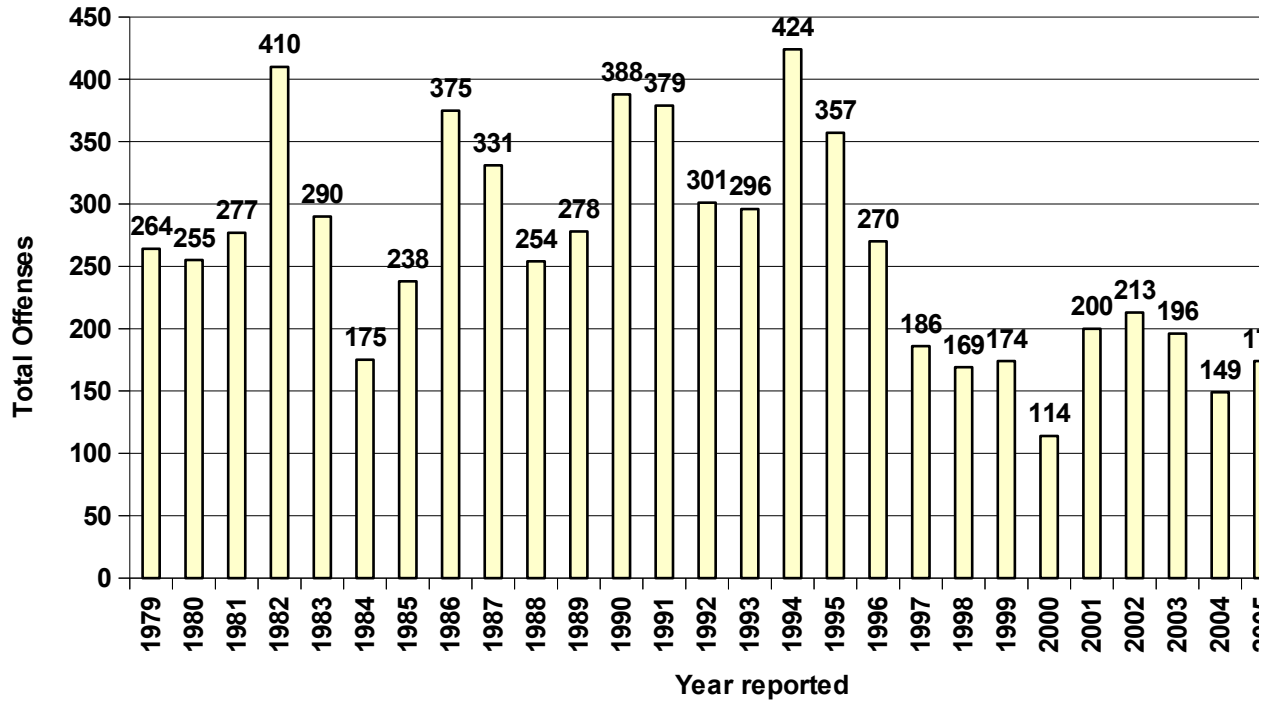

Crime Reports

Robbery