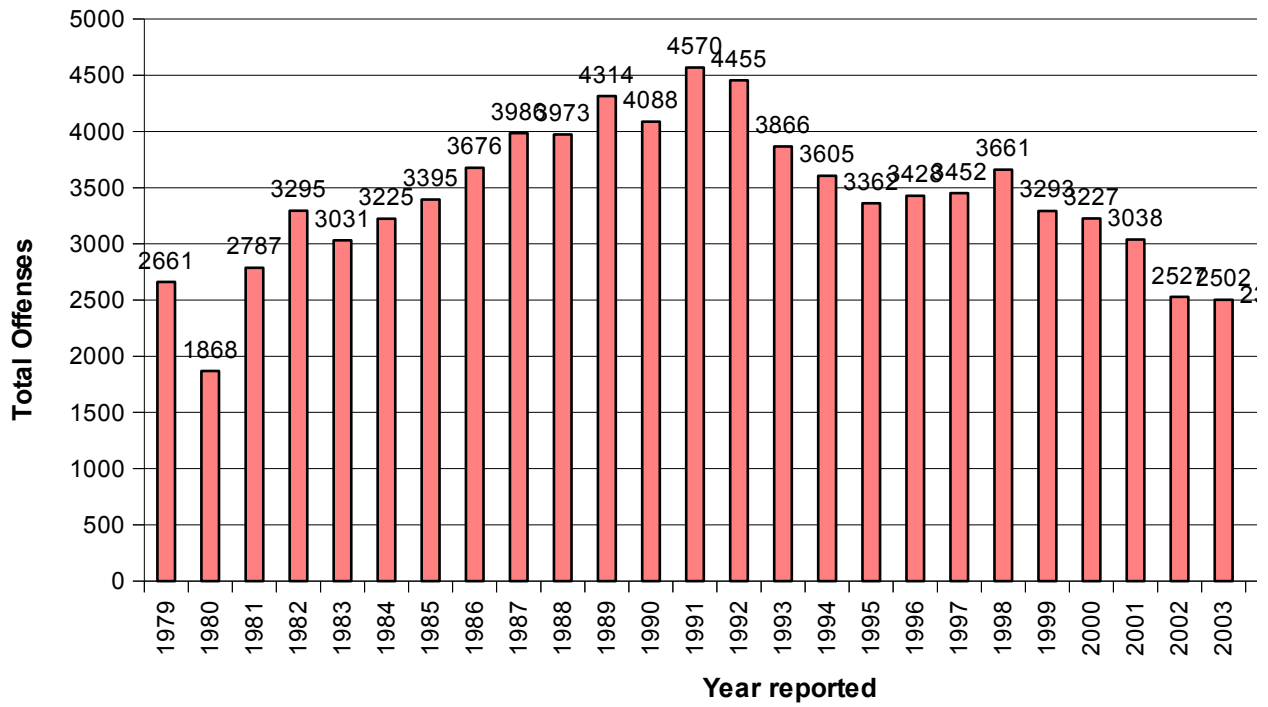

Crime Reports

Theft