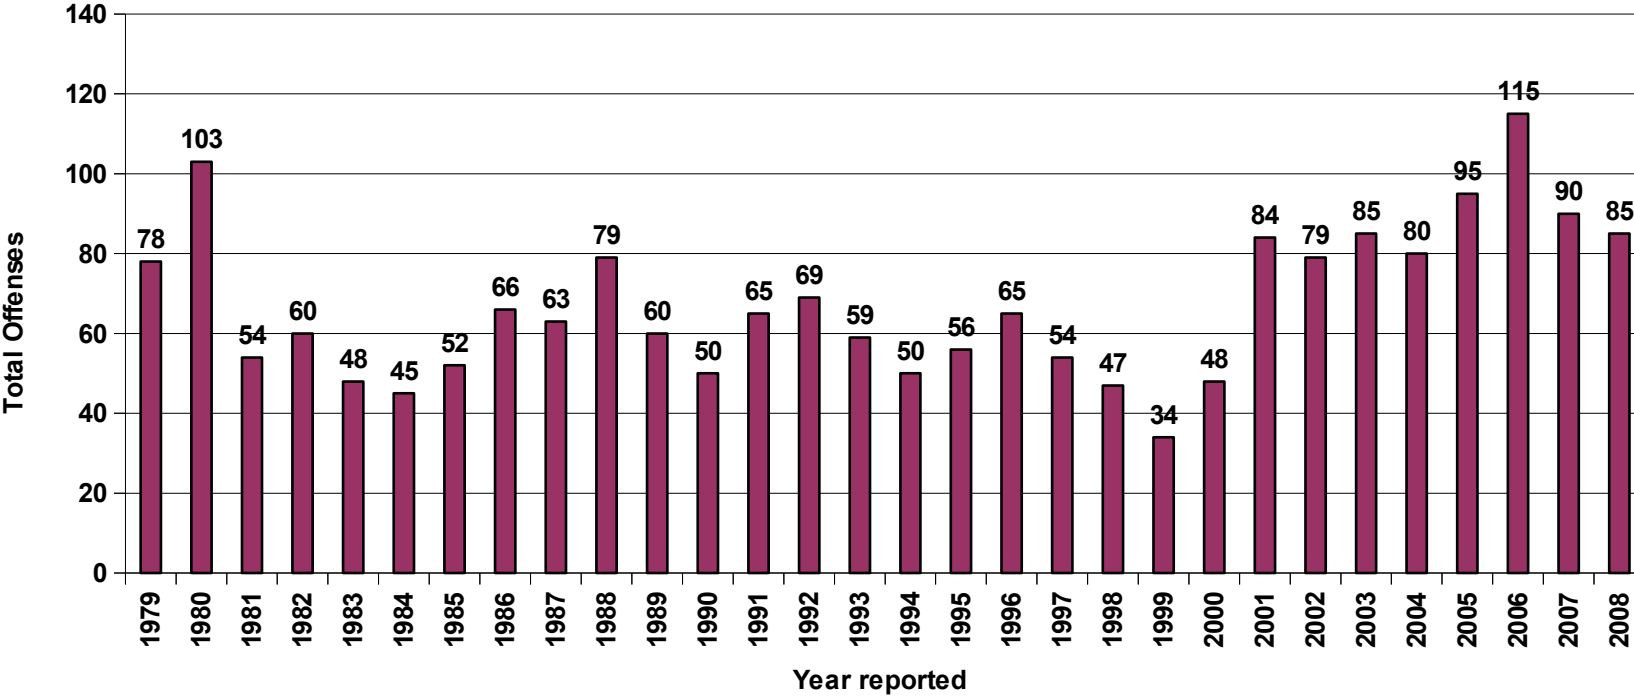

Crime Reports

Rape